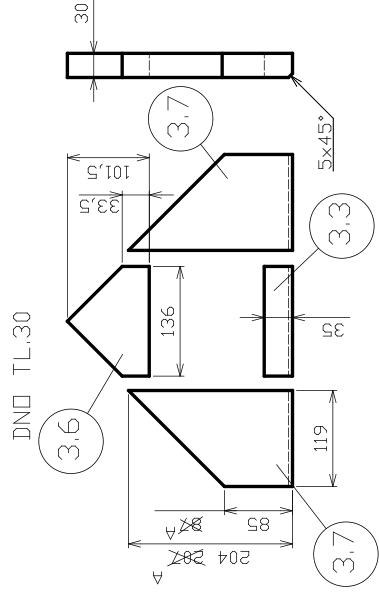

Číslo výkresu 462-15-11	Název dílu SKLO
Číslo nahr. dílu CZ290666000	Použito v:

ČÍSLO VÝKRESU

U-0006

NÁZEV DÍLU

ROŠT

ČÍSLO NÁHR. DÍLU

CZ5570941000

POUŽITO V: _____

BOK LEVÝ

BOK PRAVÝ

3.5

ROZRAŽKA DOLNÍ

BOK PŘEDNÍ 2KS

ROZRAŽKA HORNÍ

DNO TL.30

POZICE 3 KOMPLETNÍ SADA

ČÍSLO VÝKRESU

488-01-00a

NÁZEV DÍLU

VYZDÍVKKA KPL.

ČÍSLO NÁDR. DÍLU

POUŽITO V:

CZ2906669000

SEZNAM NÁHRADNÍCH DÍLŮ

Regina rohová

Poz.	Popis	č. ND	ks m	poznámka
1	SKLO	CZ2906666000	1	
2	ROŠT	CZ5570941000	1	
3	VYZDÍVKA KPL.	CZ2906669000	kpl.	
3.1	BOK VYZDÍVKY LEVÝ/PRAVÝ	CZ2906670000	2	
3.2	ZÁDA VYZDÍVKY LEVÁ	CZ2906671000	1	
3.3	ZÁDA VYZDÍVKY PRAVÁ	CZ2906672000	1	
3.4	ROZRÁŽKA HORNÍ	CZ2906673000	1	
3.5	ROZRÁŽKA DOLNÍ	CZ2906674000	1	
3.6	ZADNÍ DÍL DNA VYZDÍVKY	CZ2906675000	1	
3.7	BOČNÍ DÍL DNA VYZDÍVKY	CZ2906676000	2	
3.8	PŘEDNÍ DÍL DNA VYZDÍVKY	CZ2906677000	1	
xxx	TĚSNĚNÍ SKLA, DRŽÁKU SKLA, PODPĚR	CZ9068099000_10x2	2,35 m	
xxx	TĚSNĚNÍ DVERÍ	CZ2904661000	1,85 m	