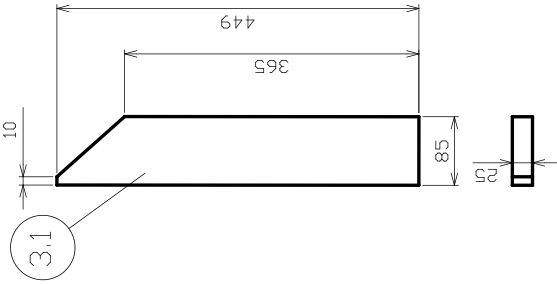

BOK LEVÝ

BOK PRAVÝ

3.5

ROZRAŽKA DOLNÍ

BOK PŘEDNÍ 2KS

ROZRAŽKA HORNÍ

DNO TL.30

POZICE 3 KOMPLETNÍ SADA

ČÍSLO VÝKRESU

488-01-00a

NÁZEV DÍLU

VYZDÍVKKA KPL.

ČÍSLO NÁDR. DÍLU

POUŽITO V:

CZ2906669000

SEZNAM NÁHRADNÍCH DÍLŮ

Regina rohová

Poz.	Popis	č. ND	ks m	poznámka
1	SKLO	CZ2906666000	1	
2	ROŠT	CZ5570941000	1	
3	VYZDÍVKA KPL.	CZ2906669000	kpl.	
3.1	BOK VYZDÍVKY LEVÝ/PRAVÝ	CZ2906670000	2	
3.2	ZÁDA VYZDÍVKY LEVÁ	CZ2906671000	1	
3.3	ZÁDA VYZDÍVKY PRAVÁ	CZ2906672000	1	
3.4	ROZRÁŽKA HORNÍ	CZ2906673000	1	
3.5	ROZRÁŽKA DOLNÍ	CZ2906674000	1	
3.6	ZADNÍ DÍL DNA VYZDÍVKY	CZ2906675000	1	
3.7	BOČNÍ DÍL DNA VYZDÍVKY	CZ2906676000	2	
3.8	PŘEDNÍ DÍL DNA VYZDÍVKY	CZ2906677000	1	
xxx	TĚSNĚNÍ SKLA, DRŽÁKU SKLA, PODPĚR	CZ9068099000_10x2	2,35 m	
xxx	TĚSNĚNÍ DVERÍ	CZ2904661000	1,85 m	