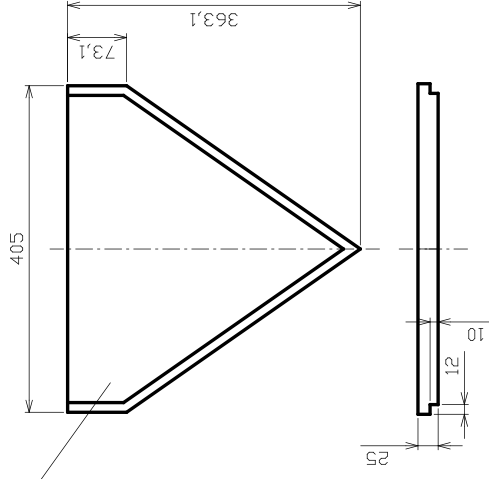

Číslo výkresu 462-15-11	Název dílu SKLO
Číslo nahr. dílu CZ290666000	Použito v:

ČÍSLO VÝKRESU

U-0006

NÁZEV DÍLU

ROŠT

ČÍSLO NÁHR. DÍLU

CZ5570941000

POUŽITO V: _____

BOK LEVÝ

BOK PRAVÝ

3.5

ROZRAŽKA DOLNÍ

BOK PŘEDNÍ 2KS

ROZRAŽKA HORNÍ

DNO TL.30

POZICE 3 KOMPLETNÍ SADA

ČÍSLO VÝKRESU

488-01-00a

NÁZEV DÍLU

VYZDÍVKKA KPL.

ČÍSLO NÁDR. DÍLU

POUŽITO V:

CZ2906669000

SEZNAM NÁHRADNÍCH DÍLŮ

Regina rohová

Poz.	Popis	č. ND	ks m	poznámka
1	SKLO	CZ2906666000	1	
2	ROŠT	CZ5570941000	1	
3	VYZDÍVKA KPL.	CZ2906669000	kpl.	
3.1	BOK VYZDÍVKY LEVÝ/PRAVÝ	CZ2906670000	2	
3.2	ZÁDA VYZDÍVKY LEVÁ	CZ2906671000	1	
3.3	ZÁDA VYZDÍVKY PRAVÁ	CZ2906672000	1	
3.4	ROZRÁŽKA HORNÍ	CZ2906673000	1	
3.5	ROZRÁŽKA DOLNÍ	CZ2906674000	1	
3.6	ZADNÍ DÍL DNA VYZDÍVKY	CZ2906675000	1	
3.7	BOČNÍ DÍL DNA VYZDÍVKY	CZ2906676000	2	
3.8	PŘEDNÍ DÍL DNA VYZDÍVKY	CZ2906677000	1	
xxx	TĚSNĚNÍ SKLA, DRŽÁKU SKLA, PODPĚR	CZ9068099000_10x2	2,35 m	
xxx	TĚSNĚNÍ DVERÍ	CZ2904661000	1,85 m	