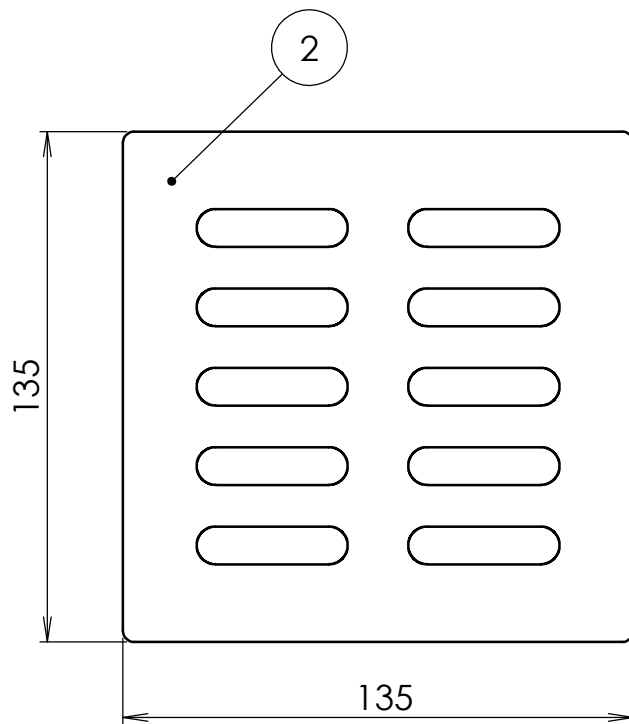

Číslo výkresu 462-15-11	Název dílu SKLO
Číslo nahr. dílu CZ290666000	Použito v:

ČÍSLO VÝKRESU

U-0006

NÁZEV DÍLU

ROŠT

ČÍSLO NÁHR. DÍLU

CZ5570941000

POUŽITO V: _____

BOK LEVÝ

BOK PRAVÝ

3.5

ROZRAŽKA DOLNÍ

BOK PŘEDNÍ 2KS

ROZRAŽKA HORNÍ

DNO TL.30

POZICE 3 KOMPLETNÍ SADA

ČÍSLO VÝKRESU

488-01-00a

NÁZEV DÍLU

VYZDÍVKKA KPL.

ČÍSLO NÁDR. DÍLU

POUŽITO V:

CZ2906669000

SEZNAM NÁHRADNÍCH DÍLŮ

Regina rohová

Poz.	Popis	č. ND	ks m	poznámka
1	SKLO	CZ2906666000	1	
2	ROŠT	CZ5570941000	1	
3	VYZDÍVKA KPL.	CZ2906669000	kpl.	
3.1	BOK VYZDÍVKY LEVÝ/PRAVÝ	CZ2906670000	2	
3.2	ZÁDA VYZDÍVKY LEVÁ	CZ2906671000	1	
3.3	ZÁDA VYZDÍVKY PRAVÁ	CZ2906672000	1	
3.4	ROZRÁŽKA HORNÍ	CZ2906673000	1	
3.5	ROZRÁŽKA DOLNÍ	CZ2906674000	1	
3.6	ZADNÍ DÍL DNA VYZDÍVKY	CZ2906675000	1	
3.7	BOČNÍ DÍL DNA VYZDÍVKY	CZ2906676000	2	
3.8	PŘEDNÍ DÍL DNA VYZDÍVKY	CZ2906677000	1	
xxx	TĚSNĚNÍ SKLA, DRŽÁKU SKLA, PODPĚR	CZ9068099000_10x2	2,35 m	
xxx	TĚSNĚNÍ DVERÍ	CZ2904661000	1,85 m	