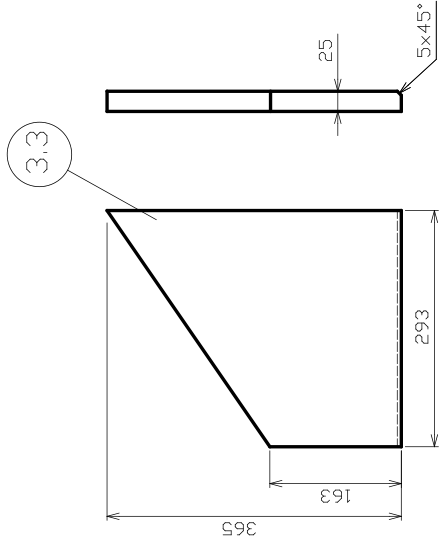

Číslo výkresu 462-15-11	Název dílu SKLO
Číslo nahr. dílu CZ290666000	Použito v:

ČÍSLO VÝKRESU

U-0006

NÁZEV DÍLU

ROŠT

ČÍSLO NÁHR. DÍLU

CZ5570941000

POUŽITO V: _____

BOK LEVÝ

BOK PRAVÝ

3.5

ROZRAŽKA DOLNÍ

BOK PŘEDNÍ 2KS

ROZRAŽKA HORNÍ

DNO TL.30

POZICE 3 KOMPLETNÍ SADA

ČÍSLO VÝKRESU

488-01-00a

NÁZEV DÍLU

VYZDÍVKKA KPL.

ČÍSLO NÁDR. DÍLU

POUŽITO V:

CZ2906669000

SEZNAM NÁHRADNÍCH DÍLŮ

Regina rohová

Poz.	Popis	č. ND	ks m	poznámka
1	SKLO	CZ2906666000	1	
2	ROŠT	CZ5570941000	1	
3	VYZDÍVKA KPL.	CZ2906669000	kpl.	
3.1	BOK VYZDÍVKY LEVÝ/PRAVÝ	CZ2906670000	2	
3.2	ZÁDA VYZDÍVKY LEVÁ	CZ2906671000	1	
3.3	ZÁDA VYZDÍVKY PRAVÁ	CZ2906672000	1	
3.4	ROZRÁŽKA HORNÍ	CZ2906673000	1	
3.5	ROZRÁŽKA DOLNÍ	CZ2906674000	1	
3.6	ZADNÍ DÍL DNA VYZDÍVKY	CZ2906675000	1	
3.7	BOČNÍ DÍL DNA VYZDÍVKY	CZ2906676000	2	
3.8	PŘEDNÍ DÍL DNA VYZDÍVKY	CZ2906677000	1	
xxx	TĚSNĚNÍ SKLA, DRŽÁKU SKLA, PODPĚR	CZ9068099000_10x2	2,35 m	
xxx	TĚSNĚNÍ DVERÍ	CZ2904661000	1,85 m	