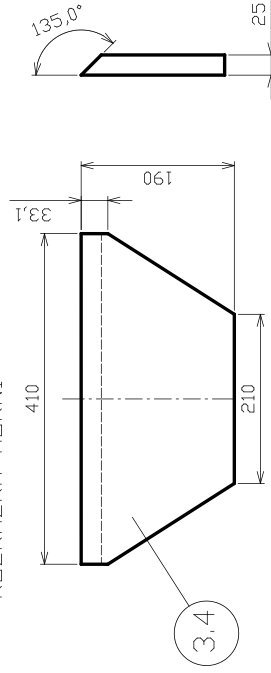

Číslo výkresu 462-15-11	Název dílu SKLO
Číslo nahr. dílu CZ290666000	Použito v:

ČÍSLO VÝKRESU

U-0006

NÁZEV DÍLU

ROŠT

ČÍSLO NÁHR. DÍLU

CZ5570941000

POUŽITO V: _____

BOK LEVÝ

BOK PRAVÝ

3.5

ROZRAŽKA DOLNÍ

BOK PŘEDNÍ 2KS

ROZRAŽKA HORNÍ

DNO TL.30

POZICE 3 KOMPLETNÍ SADA

ČÍSLO VÝKRESU

488-01-00a

NÁZEV DÍLU

VYZDÍVKKA KPL.

ČÍSLO NÁDR. DÍLU

POUŽITO V:

CZ2906669000

SEZNAM NÁHRADNÍCH DÍLŮ

Regina rohová

Poz.	Popis	č. ND	ks m	poznámka
1	SKLO	CZ2906666000	1	
2	ROŠT	CZ5570941000	1	
3	VYZDÍVKA KPL.	CZ2906669000	kpl.	
3.1	BOK VYZDÍVKY LEVÝ/PRAVÝ	CZ2906670000	2	
3.2	ZÁDA VYZDÍVKY LEVÁ	CZ2906671000	1	
3.3	ZÁDA VYZDÍVKY PRAVÁ	CZ2906672000	1	
3.4	ROZRÁŽKA HORNÍ	CZ2906673000	1	
3.5	ROZRÁŽKA DOLNÍ	CZ2906674000	1	
3.6	ZADNÍ DÍL DNA VYZDÍVKY	CZ2906675000	1	
3.7	BOČNÍ DÍL DNA VYZDÍVKY	CZ2906676000	2	
3.8	PŘEDNÍ DÍL DNA VYZDÍVKY	CZ2906677000	1	
xxx	TĚSNĚNÍ SKLA, DRŽÁKU SKLA, PODPĚR	CZ9068099000_10x2	2,35 m	
xxx	TĚSNĚNÍ DVERÍ	CZ2904661000	1,85 m	