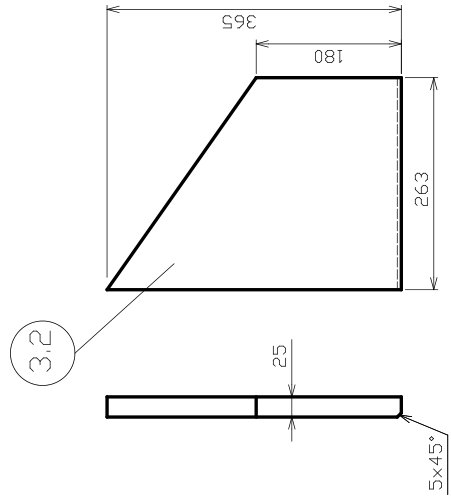

Číslo výkresu 462-15-11	Název dílu SKLO
Číslo nahr. dílu CZ290666000	Použito v:

ČÍSLO VÝKRESU

U-0006

NÁZEV DÍLU

ROŠT

ČÍSLO NÁHR. DÍLU

CZ5570941000

POUŽITO V: _____

BOK LEVÝ

BOK PRAVÝ

3.5

ROZRAŽKA DOLNÍ

BOK PŘEDNÍ 2KS

ROZRAŽKA HORNÍ

DNO TL.30

POZICE 3 KOMPLETNÍ SADA

ČÍSLO VÝKRESU

488-01-00a

NÁZEV DÍLU

VYZDÍVKKA KPL.

ČÍSLO NÁDR. DÍLU

POUŽITO V:

CZ2906669000

SEZNAM NÁHRADNÍCH DÍLŮ

Regina rohová

Poz.	Popis	č. ND	ks m	poznámka
1	SKLO	CZ2906666000	1	
2	ROŠT	CZ5570941000	1	
3	VYZDÍVKA KPL.	CZ2906669000	kpl.	
3.1	BOK VYZDÍVKY LEVÝ/PRAVÝ	CZ2906670000	2	
3.2	ZÁDA VYZDÍVKY LEVÁ	CZ2906671000	1	
3.3	ZÁDA VYZDÍVKY PRAVÁ	CZ2906672000	1	
3.4	ROZRÁŽKA HORNÍ	CZ2906673000	1	
3.5	ROZRÁŽKA DOLNÍ	CZ2906674000	1	
3.6	ZADNÍ DÍL DNA VYZDÍVKY	CZ2906675000	1	
3.7	BOČNÍ DÍL DNA VYZDÍVKY	CZ2906676000	2	
3.8	PŘEDNÍ DÍL DNA VYZDÍVKY	CZ2906677000	1	
xxx	TĚSNĚNÍ SKLA, DRŽÁKU SKLA, PODPĚR	CZ9068099000_10x2	2,35 m	
xxx	TĚSNĚNÍ DVERÍ	CZ2904661000	1,85 m	